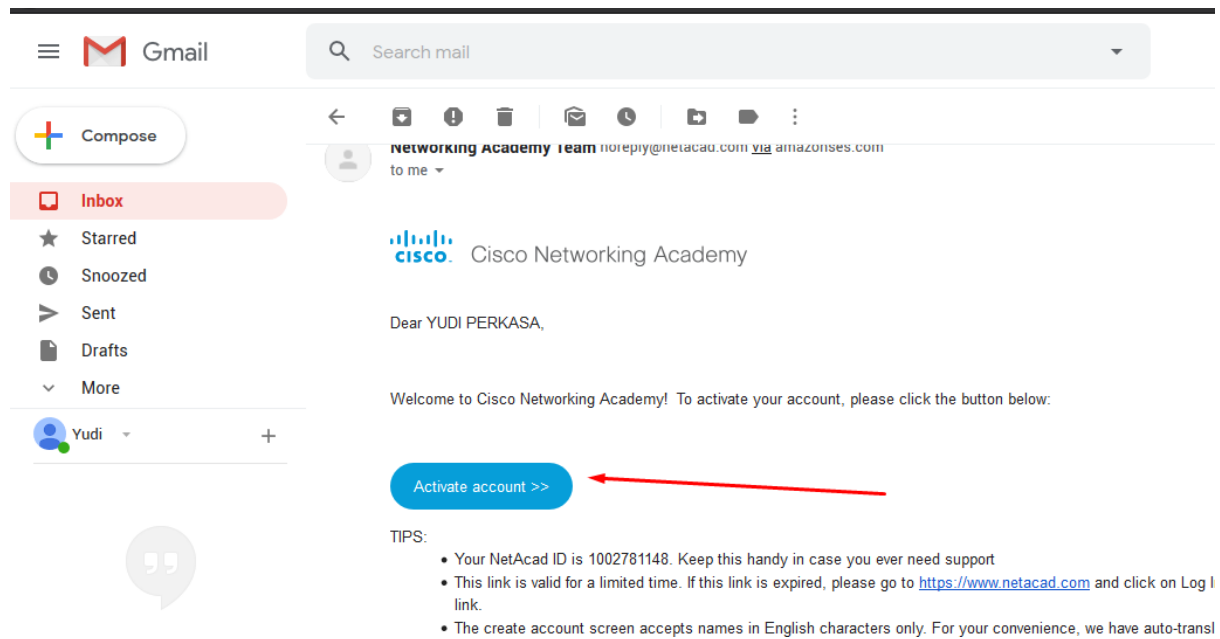

Redeeming Your Seat Token

You can enroll in a course if you have a seat token for that course

- I currently have a Networking Academy Login
- I am new to Networking Academy

4. Selanjutnya periksa email kamu, buka email dan cek di inbox

5. Selanjutnya pada inbox, pilih surat masuk dari **networking academy** dan pilih activate account

6. Akan diarahkan ke lingk website, selanjutnya melengkapi isian form tersebut.

Catatan :

Untuk isian password perhatikan, harus ada huruf besar, huruf kecil, angka, panjang 8 karakter dst.