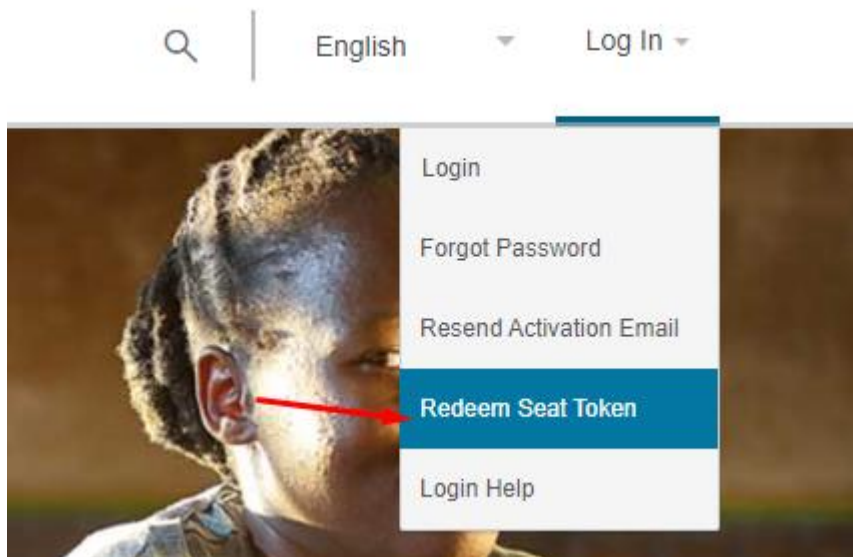

Cara mendaftar menggunakan token di netacad.com

1. Buka situs netacad.com pada browser (mozilla, chrome, dll)

2. Pilih menu login pada kanan atas, selanjutnya pilih **Redeem Seat Token**

3. Selanjutnya pilih **I am new to networking acadmy** isi seperti gambar dibawah ini, sesuaikan nama, email dan token yang diberikan.

Redeeming Your Seat Token

You can enroll in a course if you have a seat token for that course

- I currently have a Networking Academy Login
- I am new to Networking Academy

First Name *	Last Name *	Email Address *
<input type="text" value="YUDI"/>	<input type="text" value="PERKASA"/>	<input type="text" value="yudiplbs@gmail.com"/>
Seat Token *		
<input type="text" value="DH8Dax"/>		
Language		
<input type="text" value="English"/>		